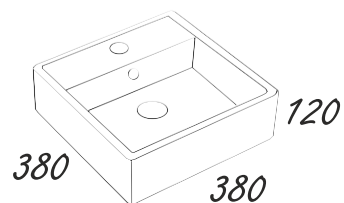

010973
AF 060